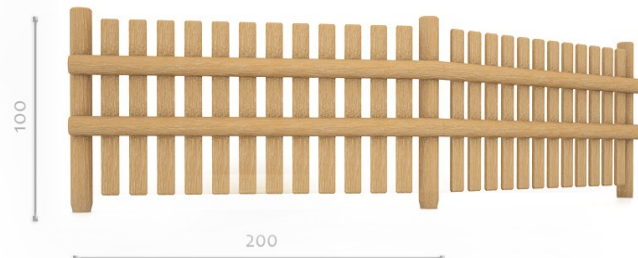

Płotek ze sztachetek
nr kat. MAO001

Dane techniczne

WYMIARY	
Urządzenie	1,00 x 2,00 m

Opcje wykonania