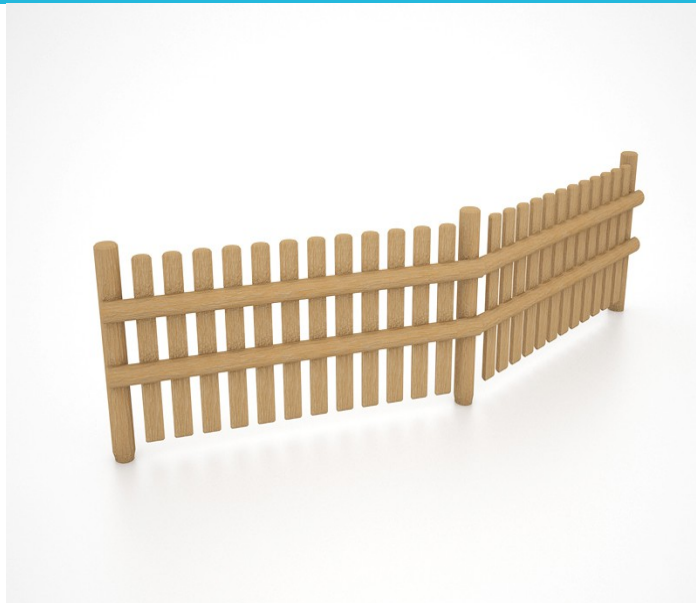

Płotek ze sztachetek
nr kat. MAO001

Dane techniczne

WYMIARY	
Urządzenie	1,00 x 2,00 m

Opcje wykonania