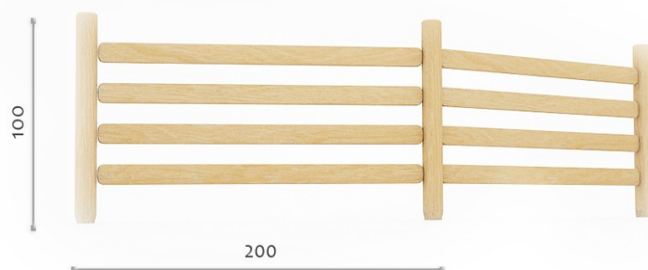

Płotek poziomy z półwałków
nr kat. MAO004

Dane techniczne

WYMIARY	
Urządzenie	1,00 x 2,00 m

Opcje wykonania