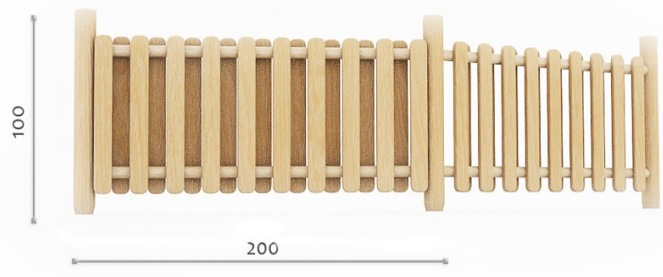

**Płotek pionowy podwójny
nr kat. MA002**

Dane techniczne

WYMIARY	
Urządzenie	1,00 x 2,00 m

Opcje wykonania