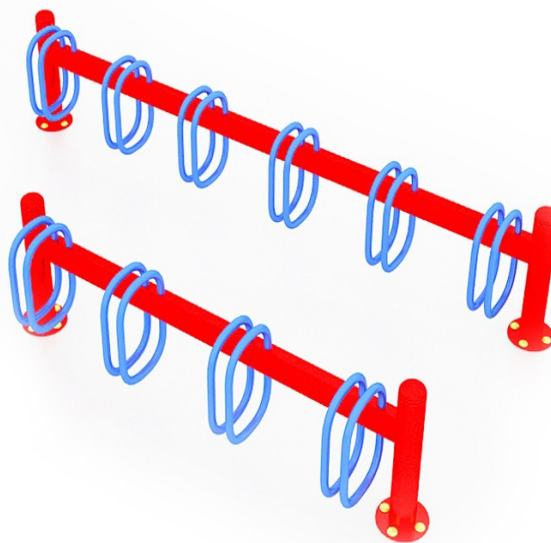

**Stojak na rowery II - czterostanowiskowy
nr kat. MA019**

Dane techniczne

WYMIARY	
Urządzenie	0,35 x 1,90 x 0,30 m
Wysokość urządzenia	0,55 m

55

Opcje wykonania