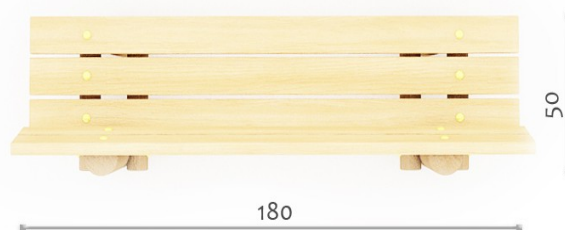

**Ławka z oparciem
nr kat. MA005**

Dane techniczne

WYMIARY	
Urządzenie	0,50 x 1,80 m
Wysokość urządzenia	0,45 m

Opcje wykonania