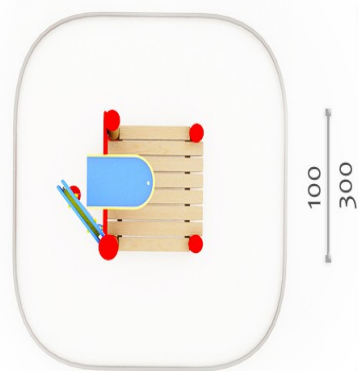

Wciągarka do piasku z podestem
nr kat. P007

Urządzenie z montażem
na 20 pinów

Dane techniczne

WYMIARY	
Urządzenie	1,10 x 1,00 x 2,40 m
Wysokość urządzenia	2,40 m
Strefa bezpieczeństwa	3,00 x 3,00 m
Wysokość swobodnego upadku	0,30 m

Opcje wykonania