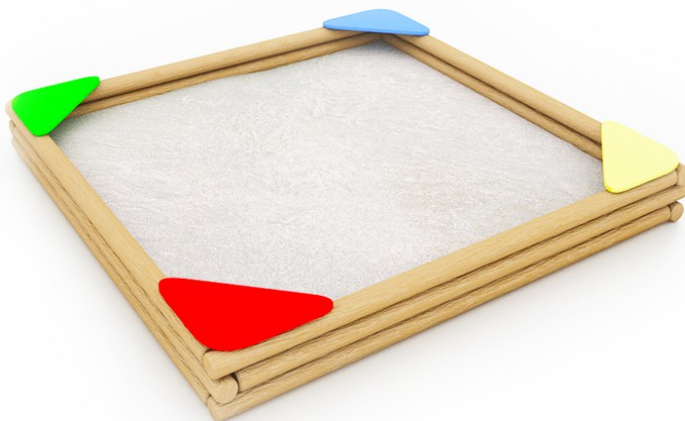

**Piaskownica z bali 3 x 3 m z siedziskami
nr kat. P004**

Dane techniczne

WYMIARY	
Urządzenie	3,15 x 3,15 m
Wysokość urządzenia	0,30 m
Strefa bezpieczeństwa	4,15 x 4,15 m
Wysokość swobodnego upadku	0,30 m

Opcje wykonania