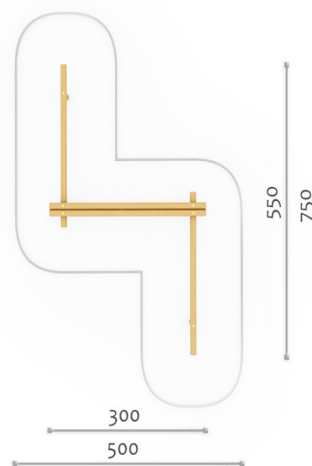

**Równoważnia łamana  
nr kat. SZ005**

**Dane techniczne**

<b>WYMIARY</b>	
Urządzenie	3,00 x 5,50 m
Wysokość urządzenia	0,60 m
Strefa bezpieczeństwa	5,00 x 7,50 m
Wysokość swobodnego upadku	0,60 m

**Opcje wykonania**