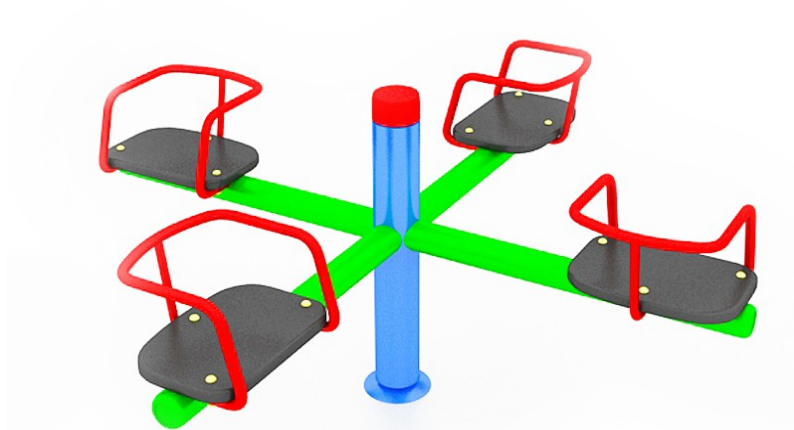

**Karuzela krzyżowa
nr kat. K001**

Dane techniczne

WYMIARY	
Urządzenie	śr. 1,80 m
Wysokość urządzenia	0,70 m
Strefa bezpieczeństwa	śr. 5,80 m
Wysokość swobodnego upadku	0,55 m

Opcje wykonania