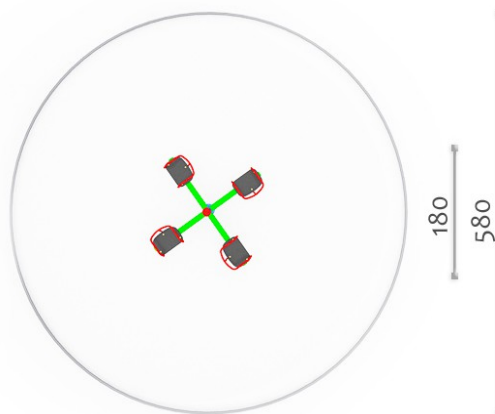

**Karuzela krzyżowa
nr kat. K001**

Dane techniczne

WYMIARY	
Urządzenie	śr. 1,80 m
Wysokość urządzenia	0,70 m
Strefa bezpieczeństwa	śr. 5,80 m
Wysokość swobodnego upadku	0,55 m

Opcje wykonania